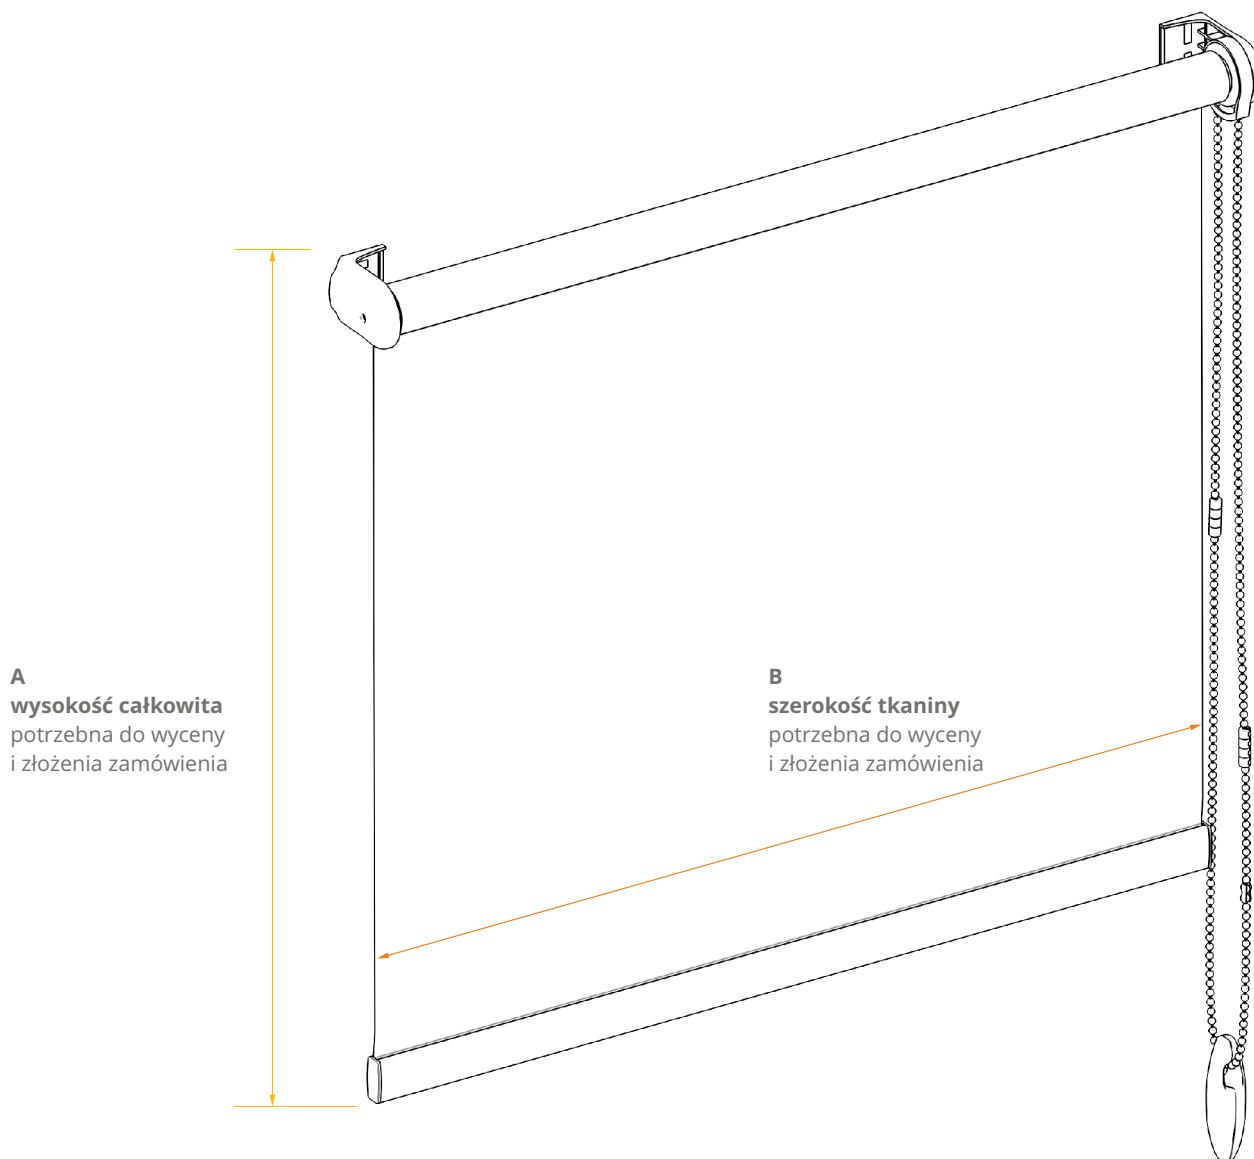

## Aby zamówić roletę wolnowiszącą należy określić jej pożądane wymiary:

### Szerokość zamówienia:

– szerokością podawaną przy składaniu zamówienie jest **szerokość tkaniny**. Należy pamiętać, że różnica między szerokością tkaniny a szerokością całkowitą rolety (powiększoną o boczki) wynosi: **42 mm**.

### Wysokość zamówienia:

– wysokością podawaną przy składaniu zamówienie jest **wysokość całkowita** rolety.

**A**  
**wysokość całkowita**  
potrzebna do wyceny  
i złożenia zamówienia

**B**  
**szerokość tkaniny**  
potrzebna do wyceny  
i złożenia zamówienia

**A - wysokość całkowita rolety** - podawana przy składaniu zamówienia;

**B - szerokość tkaniny** - podawana przy składaniu zamówienia (różnica między szerokością tkaniny a szerokością całkowitą rolety (powiększoną o boczki) wynosi: 42 mm).