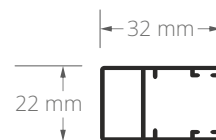

Jak mierzyć? Moskitiera rolowana pozioma pojedyncza.

Pomiar – przy składaniu zamówienia należy podać: **szerokość i wysokość całkowitą** moskitiery.

wysokość całkowita
potrzebna do wyceny
i złożenia zamówienia

szerokość całkowita
potrzebna do wyceny
i złożenia zamówienia

Przekrój skrzynki.

Przekrój
prowadnicy prostej.

Przekrój
prowadnicy z odsadzeniem.