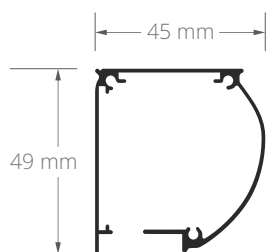

Jak mierzyć? Moskitiera rolowana pozioma pojedyncza.

Pomiar – przy składaniu zamówienia należy podać: **szerokość i wysokość całkowitą** moskitiery.

wysokość całkowita
potrzebna do wyceny
i złożenia zamówienia

szerokość całkowita
potrzebna do wyceny
i złożenia zamówienia

Przekrój skrzynki.

Przekrój
prowadnicy prostej.

Przekrój
prowadnicy z odsadzeniem.