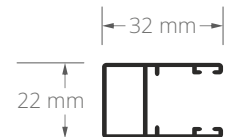

# Jak mierzyć? Moskitiera rolowana pionowa.

Pomiar – przy składaniu zamówienia należy podać: **szerokość i wysokość całkowitą** moskitiery.

**wysokość całkowita**  
potrzebna do wyceny  
i złożenia zamówienia

**szerokość całkowita**  
potrzebna do wyceny  
i złożenia zamówienia

Przekrój skrzynki.

Przekrój  
prowadnicy prostej.

Przekrój  
prowadnicy z odsadzeniem.