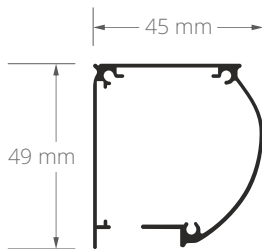

# Jak mierzyć? Moskitiera rolowana pionowa.

Pomiar – przy składaniu zamówienia należy podać: **szerokość i wysokość całkowitą** moskitiery.

**wysokość całkowita**  
potrzebna do wyceny  
i złożenia zamówienia

**szerokość całkowita**  
potrzebna do wyceny  
i złożenia zamówienia

Przekrój skrzynki.

Przekrój  
prowadnicy prostej.

Przekrój  
prowadnicy z odsadzeniem.